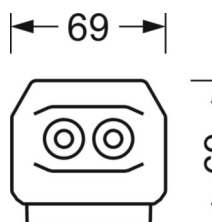

ÉLECTROTECHNIQUE

Ballast	Pilote électronique (1 pièce)
Puissance du système	24W
Tension secteur	230V/50Hz
Classe de efficacité énergétique/Source de lumière	B

ÉCLAIRAGISME

Équipement	LED, Rendu des couleurs/Température de couleur CRI ≥ 80 / 6500K
Tolérance de localisation chromatique (MacAdam)	3SDCM
Flux lumineux nominal	4430lm
Longévité des sources LED	50000h L80/B10 (Tq 35°C), 70000h L80/B50 (Tq 35°C)
Efficacité lumineuse du luminaire	186lm/W
Angle de rayonnement	25° (C0) / 100° (C90)
UGR trans./long.	15.5 / 20.8

MÉCANIQUE

Couleur du boîtier	blanc signalisation RAL 9016
Cotes (Long.xLarg.xH/DxH)	1531mm x 55mm x 37mm
Poids (net)	1.75kg
Type de montage	Montage sur système de rail support, Structure lumineuse

LIEN PROFOND

<https://www.regiolux.de/fr/article/19527004150>

Référence	LED 4000lm 865
ηLB	100 %
Φ ↓/↑	98 % / 2 %
UGR trans./long.	15.5 / 20.8

Dimensions

L	1531 mm	Longueur
B	55 mm	Largeur
H	37 mm	Hauteur