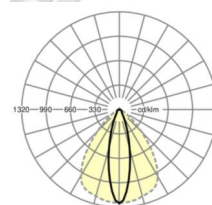

ÉLECTROTECHNIQUE

Ballast	Pilote électronique (1 pièce)
Puissance du système	24W
Tension secteur	230V/50Hz
Classe de efficacité énergétique/Source de lumière	B

ÉCLAIRAGISME

Équipement	LED, Rendu des couleurs/Température de couleur CRI ≥ 80 / 6500K
Tolérance de localisation chromatique (MacAdam)	3SDCM
Flux lumineux nominal	4430lm
Longévité des sources LED	50000h L80/B10 (Tq 35°C), 70000h L80/B50 (Tq 35°C)
Efficacité lumineuse du luminaire	186lm/W
Angle de rayonnement	25° (C0) / 100° (C90)
UGR trans./long.	15.5 / 20.8

<https://www.regiolux.de/fr/article/19527004150>

Référence	LED 4000lm 865
ηLB	100 %
Φ ↓/↑	98 % / 2 %
UGR trans./long.	15.5 / 20.8

Dimensions

L	1531 mm	Longueur
B	55 mm	Largeur
H	37 mm	Hauteur