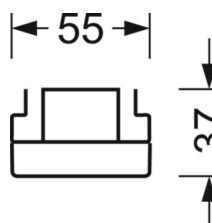

MÉCANIQUE

Couleur du boîtier	blanc signalisation RAL 9016
Cotes (Long.xLarg.xH/DxH)	1531mm x 55mm x 37mm
Poids (net)	1.75kg
Type de montage	Montage sur système de rail support, Structure lumineuse

LIEN PROFOND

<https://www.regiolux.de/fr/article/19527004150>

Référence	LED 4000lm 865
ηLB	100 %
Φ ↓/↑	98 % / 2 %
UGR trans./long.	15.5 / 20.8

Dimensions

L	1531 mm	Longueur
B	55 mm	Largeur
H	37 mm	Hauteur